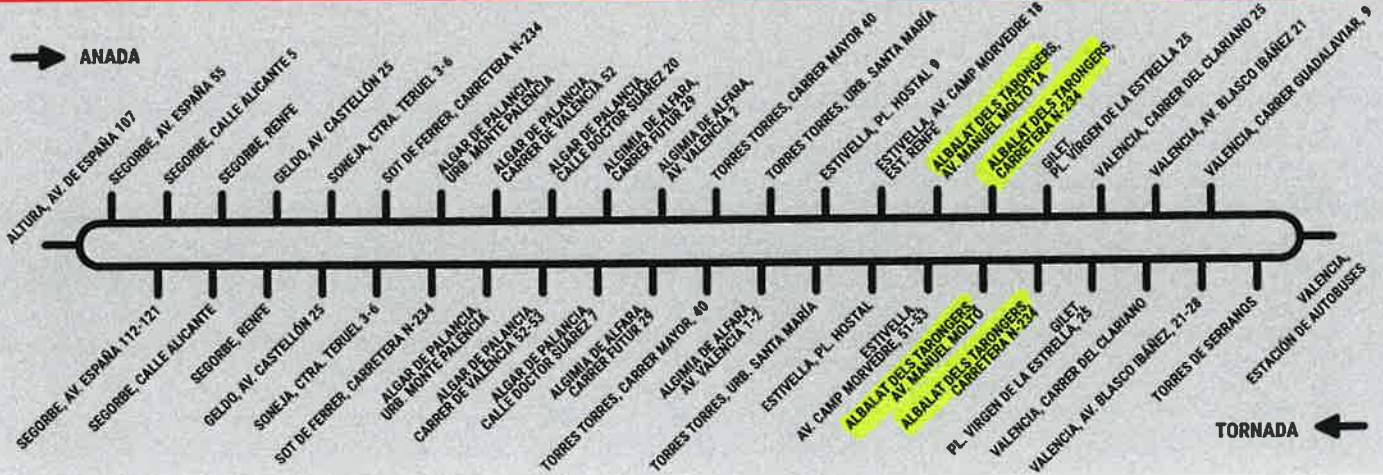

Transport Públic Generalitat Valenciana

LÍNEA 370: ALTURA/SEGORBE - VALÈNCIA

HORARI / HORARIO

DIARIS-DISSABTES-DIUMENGES-FESTIUS / DIARIOS, SÁBADOS, DOMINGOS Y FESTIVOS

DES DEL 29 D'ABRIL DE 2024
DESDE 29 DE ABRIL DE 2024

ANADA IDA

	DILLUNS A DIVENDRES (LECTIUS) / DE LUNES A VIERNES (LECTIVOS)								DISSABTES / SÁBADOS				DIUMENGES I FESTIUS / DOMINGOS Y FESTIVOS	
ALTURA	6:10	8:00	10:00	11:00	12:00	15:45	17:00	18:30	8:00	9:50	14:50	17:50	9:50	17:50
SEGORBE	6:20	8:10	10:10	11:10	12:10	15:55	17:10	18:40	8:10	10:00	15:00	18:00	10:00	18:00
GELDO	6:25	8:15	10:15	11:15	12:15	16:00	17:15	18:45	8:15	10:05	15:05	18:05	10:05	18:05
SONEJA	6:27	8:17	10:17	11:17	12:17	16:02	17:17	18:47	8:17	10:07	15:07	18:07	10:07	18:07
SOT DE FERRER	6:30	8:20	10:20	11:20	12:20	16:05	17:20	18:50	8:20	10:10	15:10	18:10	10:10	18:10
ALGAR DE PALENCIA	6:33	8:23	10:23	11:23	12:23	16:08	17:23	18:53	8:23	10:13	15:13	18:13	10:13	18:13
ALFARA DE LA BARONIA	6:35	8:25	10:25	11:25	12:25	16:10	17:25	18:55	8:25	10:15	15:15	18:15	10:15	18:15
ALGIMIA DE ALFARA	6:40	8:30	10:30	11:30	12:30	16:15	17:30	19:00	8:30	10:20	15:20	18:20	10:20	18:20
TORRES TORRES	6:45	8:35	10:35	11:35	12:35	16:20	17:35	19:05	8:35	10:25	15:25	18:25	10:25	18:25
ESTIVELLA	6:50	8:40	10:40	11:40	12:40	16:25	17:40	19:10	8:40	10:30	15:30	18:30	10:30	18:30
ALBALAT DELS TARONGERS	6:55	8:45	10:45	11:45	12:45	16:28	17:43	19:15	8:45	10:35	15:35	18:35	10:35	18:35
GILET	7:00	8:50	10:50	11:50	12:50	16:31	17:46	19:20	8:50	10:40	15:40	18:40	10:40	18:40
VALÈNCIA	7:35	9:25	11:25	12:25	13:25	17:02	18:17	19:55	9:25	11:15	16:15	19:15	11:15	19:15