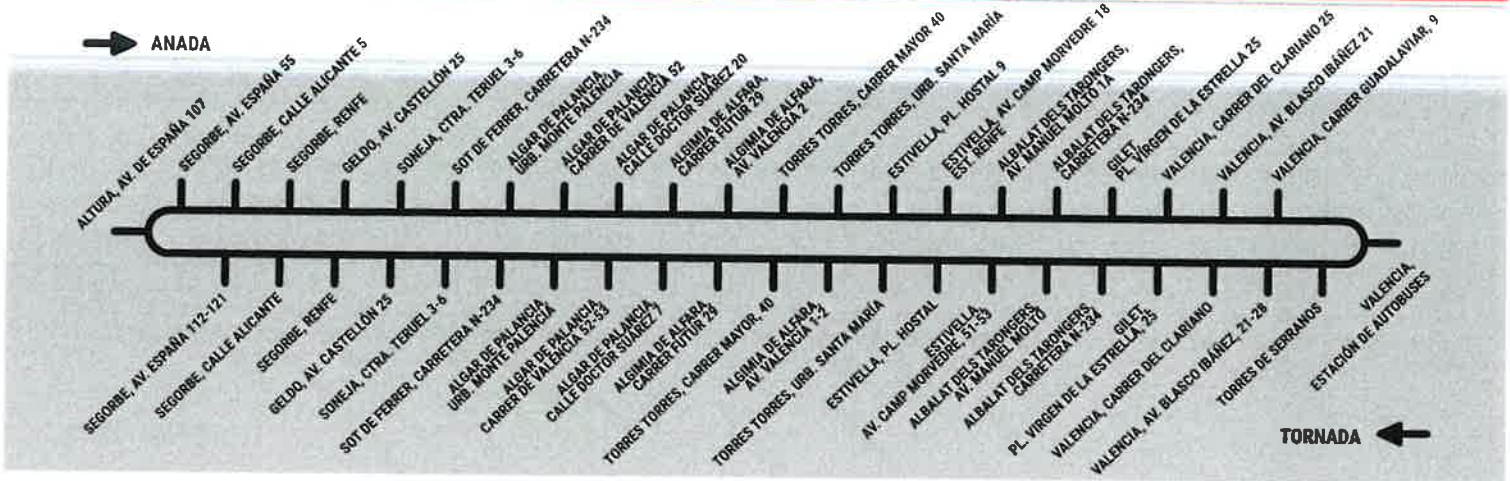

Transport Públic Generalitat Valenciana

LÍNEA 370: ALTURA/SEGORBE - VALÈNCIA

HORARI / HORARIO

DIARIS-DISSABTES-DIUMENGES-FESTIUS / DIARIOS-SÁBADOS-DOMINGOS-FESTIVOS

DES DEL 29 D'ABRIL DE 2024

DESDE 29 DE ABRIL DE 2024

ANADA IDA

	DILLUNS A DIVENDRES (NO LECTIUS) / LUNES A VIERNES (NO LECTIVOS)								DISSABTES / SÁBADOS				DIUMENGES I FESTIUS / DOMINGOS Y FESTIVOS	
ALTURA	6:10	8:00	9:15	11:00	12:15	14:00	16:30	18:30	8:00	9:50	14:50	17:50	9:50	17:50
SEGORBE	6:20	8:10	9:25	11:10	12:25	14:10	16:40	18:40	8:10	10:00	15:00	18:00	10:00	18:00
GELDO	6:25	8:15	9:30	11:15	12:30	14:15	16:45	18:45	8:15	10:05	15:05	18:05	10:05	18:05
SONEJA	6:27	8:17	9:32	11:17	12:32	14:17	16:47	18:47	8:17	10:07	15:07	18:07	10:07	18:07
SOT DE FERRER	6:30	8:20	9:35	11:20	12:35	14:20	16:50	18:50	8:20	10:10	15:10	18:10	10:10	18:10
ALGAR DE PALENCIA	6:33	8:23	9:38	11:23	12:38	14:23	16:53	18:53	8:23	10:13	15:13	18:13	10:13	18:13
ALFARA DE LA BARONÍA	6:35	8:25	9:40	11:25	12:40	14:25	16:55	18:55	8:25	10:15	15:15	18:15	10:15	18:15
ALGIMIA DE ALFARA	6:40	8:30	9:45	11:30	12:45	14:30	17:00	19:00	8:30	10:20	15:20	18:20	10:20	18:20
TORRES TORRES	6:45	8:35	9:50	11:35	12:50	14:35	17:05	19:05	8:35	10:25	15:25	18:25	10:25	18:25
ESTIVELLA	6:50	8:40	9:55	11:40	12:55	14:40	17:10	19:10	8:40	10:30	15:30	18:30	10:30	18:30
ALBALAT DELS TARONGERS	6:55	8:45	10:00	11:45	13:00	14:45	17:15	19:15	8:45	10:35	15:35	18:35	10:35	18:35
GILET	7:00	8:50	10:05	11:50	13:05	14:50	17:20	19:20	8:50	10:40	15:40	18:40	10:40	18:40
VALÈNCIA	7:35	9:25	10:40	12:25	13:40	15:25	17:55	19:55	9:25	11:15	16:15	19:15	11:15	19:15

TORNADA VUELTA

	DILLUNS A DIVENDRES (NO LECTIUS) / LUNES A VIERNES (NO LECTIVOS)								DISSABTES / SÁBADOS				DIUMENGES I FESTIUS / DOMINGOS Y FESTIVOS	
VALÈNCIA	7:45	9:30	10:45	12:30	13:45	15:30	18:30	20:30	10:00	14:00	16:00	20:00	12:00	20:00
GILET	8:20	10:05	11:20	13:05	14:20	16:05	19:05	21:05	10:35	14:35	16:35	20:35	12:35	20:35
ALBALAT DELS TARONGERS	8:25	10:10	11:25	13:10	14:25	16:10	19:10	21:10	10:40	14:40	16:40	20:40	12:40	20:40
ESTIVELLA	8:30	10:15	11:30	13:15	14:30	16:15	19:15	21:15	10:45	14:45	16:45	20:45	12:45	20:45
TORRES TORRES	8:35	10:20	11:35	13:20	14:35	16:20	19:20	21:20	10:50	14:50	16:50	20:50	12:50	20:50
ALGIMIA DE ALFARA	8:40	10:25	11:40	13:25	14:40	16:25	19:25	21:25	10:55	14:55	16:55	20:55	12:55	20:55
ALFARA DE LA BARONÍA	8:45	10:30	11:45	13:30	14:45	16:30	19:30	21:30	11:00	15:00	17:00	21:00	13:00	21:00
ALGAR DE PALENCIA	8:47	10:32	11:47	13:32	14:47	16:32	19:32	21:32	11:02	15:02	17:02	21:02	13:02	21:02
SOT DE FERRER	8:50	10:35	11:50	13:35	14:50	16:35	19:35	21:35	11:05	15:05	17:05	21:05	13:05	21:05
SONEJA	8:53	10:38	11:53	13:38	14:53	16:38	19:38	21:38	11:08	15:08	17:08	21:08	13:08	21:08
GELDO	8:55	10:40	11:55	13:40	14:55	16:40	19:40	21:40	11:10	15:10	17:10	21:10	13:10	21:10
SEGORBE	9:00	10:45	12:00	13:45	15:00	16:45	19:45	21:45	11:15	15:15	17:15	21:15	13:15	21:15
ALTURA	9:10	10:55	12:10	13:55	15:10	16:55	19:55	21:55	11:25	15:25	17:25	21:25	13:25	21:25

+34 900 92 42 40
info.valencia@monbus.es
valencia.monbus.es