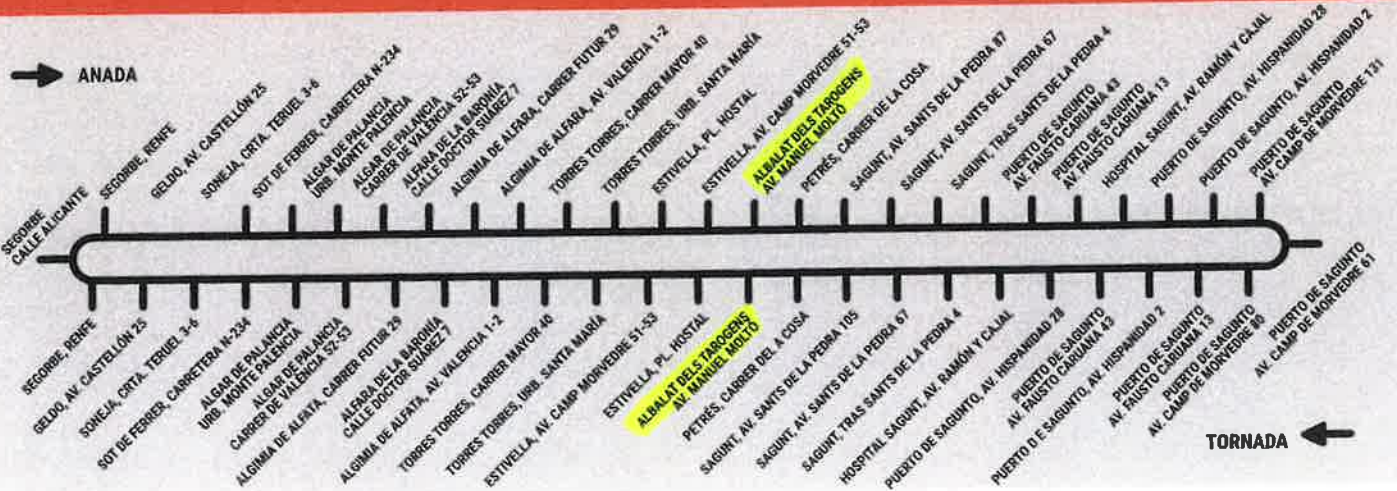

Transport Públic Generalitat Valenciana

LÍNEA 375A: SEGORBE - PUERTO DE SAGUNTO POR PETRÉS

HORARI / HORARIO

DE DILLUNS A DIVENDRES LABORABLES / DE LUNES A VIERNES LABORABLES

DES DEL 29 D'ABRIL DE 2024
DESDE 29 DE ABRIL DE 2024

	DILLUNS A DIVENDRES / LUNES A VIERNES	
SEGORBE	9:55	16:00
GELDO	10:00	16:05
SONEJA	10:05	16:10
SOT DE FERRER	10:08	16:13
ALGAR DE PALENCIA	10:12	16:17
ALFARA DE LA BARONIA	10:15	16:20
ALGIMIA DE ALFARA	10:17	16:22
TORRES TORRES	10:20	16:25
ESTIVELLA	10:25	16:30
ALBALAT	10:28	16:33
PETRÉS	10:32	16:37
SGTO	10:40	16:45
PORT DE SAGUNT	10:49	16:54

ANADA
IDA

	DILLUNS A DIVENDRES / LUNES A VIERNES	
PORT DE SAGUNT	10:55	18:00
SGTO	11:05	18:10
PETRÉS	11:16	18:21
ALBALAT	11:21	18:26
ESTIVELLA	11:23	18:28
TORRES TORRES	11:27	18:32
ALGIMIA DE ALFARA	11:30	18:35
ALFARA DE LA BARONIA	11:33	18:38
ALGAR DE PALENCIA	11:37	18:41
SOT DE FERRER	11:45	18:50
SONEJA	11:47	18:52
GELDO	11:50	18:55
SEGORBE	11:55	19:00