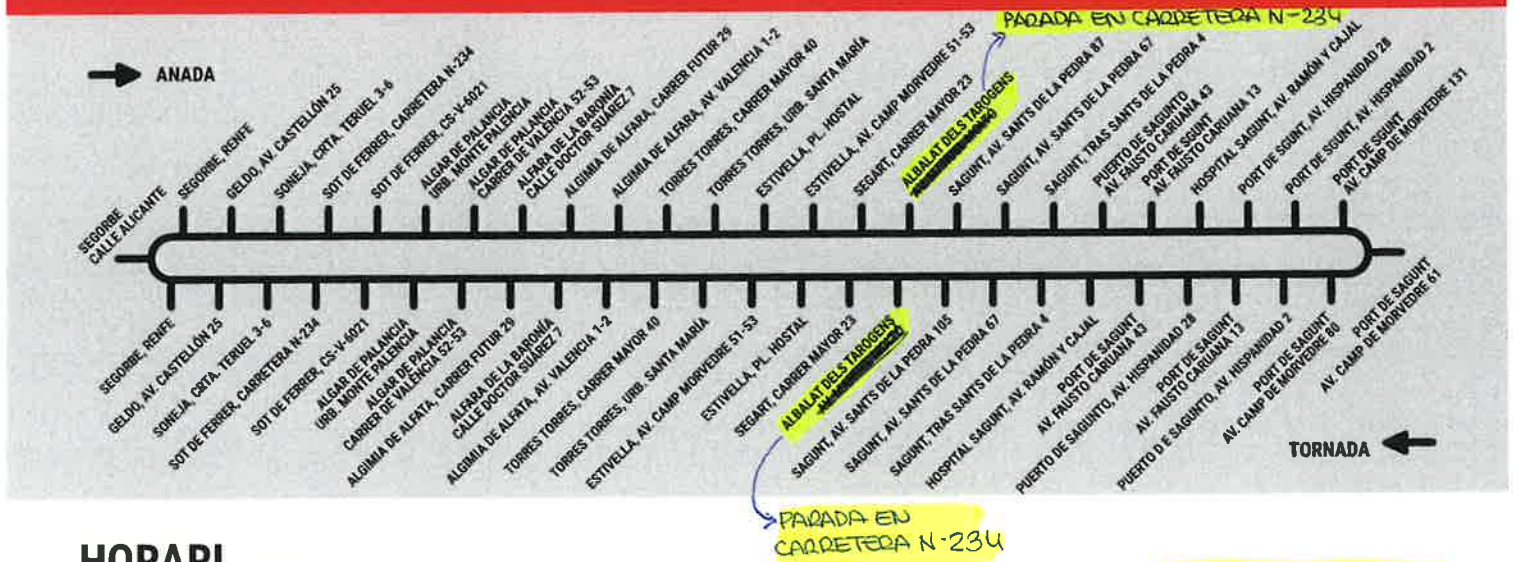

Transport Público Generalitat Valenciana

LÍNEA 375B: SEGORBE - PORT DE SAGUNT POR GILET

HORARI / HORARIO

DE DILLUNS A DIVENDRES LABORABLES / DE LUNES A VIERNES LABORABLES

DES DEL 29 D'ABRIL DE 2024
DESDE 29 DE ABRIL DE 2024

	DILLUNS A DIVENDRES / LUNES A VIERNES	
SEGORBE	7:55	12:25
GELDO	8:00	12:30
SONEJA	8:05	12:35
SOT DE FERRER (N-234)	8:08	12:38
SOT DE FERRER (*)	8:09	-
ALGAR DE PALENCIA	8:12	12:42
ALFARA DE LA BARONÍA	8:15	12:45
ALGIMIA DE ALFARA	8:17	12:47
TORRES TORRES	8:20	12:50
ESTIVELLA	8:25	12:55
SEGART	8:27	-
ALBALAT	8:28	12:58
GILET	8:32	13:02
SGTO	8:40	13:10
PORT DE SAGUNT	8:49	13:19

ANADA
IDA

	DILLUNS A DIVENDRES / LUNES A VIERNES	
PORT DE SAGUNT	8:55	13:45
SGTO	9:05	13:55
GILET	9:16	14:06
ALBARAT	9:21	14:11
SEGART	-	14:12
ESTIVELLA	9:23	14:13
TORRES TORRES	9:27	14:17
ALGIMIA DE ALFARA	9:30	14:20
ALFARA DE LA BARONÍA	9:33	14:23
ALGAR DE PALENCIA	9:36	14:26
SOT DE FERRER (*)	-	14:34
SOT DE FERRER (N-234)	9:45	14:35
SONEJA	9:47	14:40
GELDO	9:50	14:44
SEGORBE	9:54	14:45